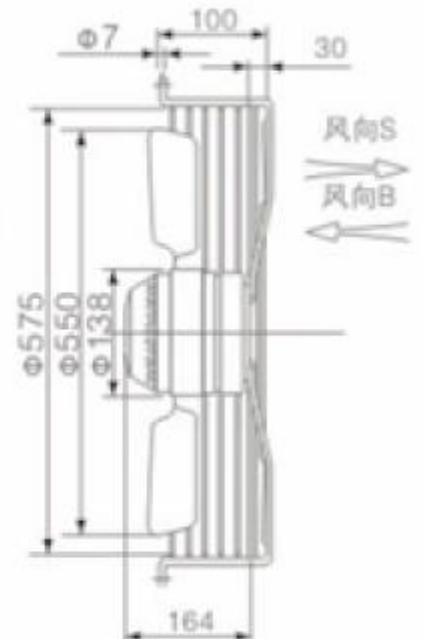

型號 規格	電壓 V	頻率 Hz	電流 A	功率 W	轉速 r/min	風量 m³/h	噪音 dBA	電容 μF
SP4T-550W	220	50	2	500	1300	8268	75	12
SP4T-550W	380	50	1.24	520	1350	8487	75	-

*有线接盒

*无线接盒