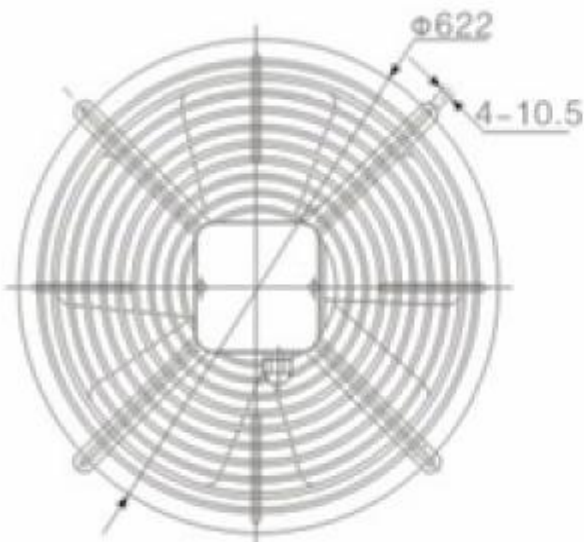

型號 規格	電壓 V	頻率 Hz	電流 A	功率 W	轉速 r/min	風量 m³/h	噪音 dBA	電容 μF
SP4T-550W	220	50	2	500	1300	8268	75	12
SP4T-550W	380	50	1.24	520	1350	8487	75	-

*有线接盒

*无线接盒