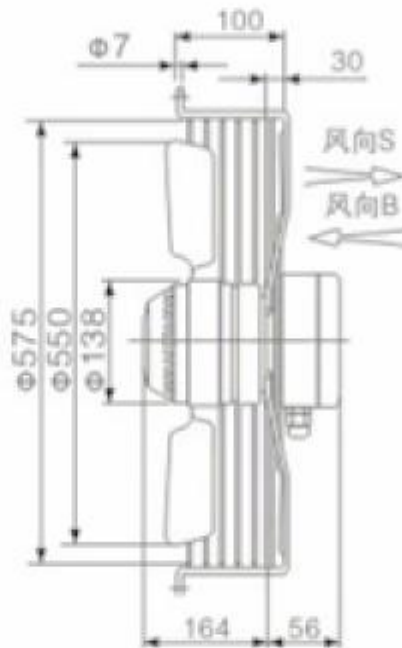

型號 規格	電壓 V	頻率 Hz	電流 A	功率 W	轉速 r/min	風量 m³/h	噪音 dBA	電容 μF
SP4T-550W	220	50	2	500	1300	8268	75	12
SP4T-550W	380	50	1.24	520	1350	8487	75	-

*有线接盒

*无线接盒